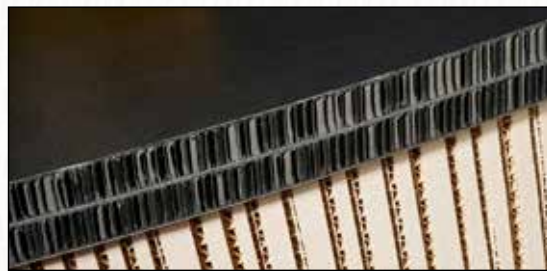

Vælg GreenForm Counter for en dynamisk, miljøvenlig og alsidig præsentation.

GreenForm's messedisk i 16 mm letvægtspap er designet med både æstetik og holdbarhed i tankerne.

Vi forstår, at et aktivt messemiljø kan være udfordrende for materialerne, og derfor har vi udviklet en messedisk, der er lige så praktisk, som den er elegant. Skulle uheldet være ude, og din messedisk bliver stødt eller beskadiget, har vi et unikt koncept klar: Du kan nemt købe enkelte reservedele til messedisken. Dette betyder, at du kun skal udskifte de dele, der er blevet beskadiget, hvilket sikrer, at din messedisk altid fremstår i topkondition. Ved at tilbyde denne løsning, understreger vi vores forpligtelse til bæredygtighed og langsigtet værdi - ved at forlænge messediskens levetid og samtidig minimere affald. Vælg GreenForm for en messedisk, der holder sig smuk og funktionel gennem mange events, mens den respekterer vores Jord.

Fakta

Dybde	56 cm
Bredde	119 cm
Højde	100 cm
Vægt	8,52 kg
Co2 emission	52 kg

Produceret på
Svanemærke-certificeret trykkeri

GreenForm

GreenForm byder på banebrydende møbler fremstillet i Danmark af letvægtspap, et materiale med meget lave Co2-emissioner, som er produceret i Sverige. Dette sikrer kortere transportveje sammenlignet med produkter fra Fjernøsten, hvilket yderligere reducerer miljøpåvirkningen.

Letvægtspap er både let, stærkt og 100% genanvendeligt. Med sin miljøvenlige profil og flotte design, der fremhæver letvægtspap strukturen, er GreenForm et ansvarligt og stilfuldt valg, der kombinerer funktionalitet og miljøbevidsthed.

K.P. Danøsvej 3 · 4300 Holbæk · Danmark
info@greenform.dk · greenform.dk